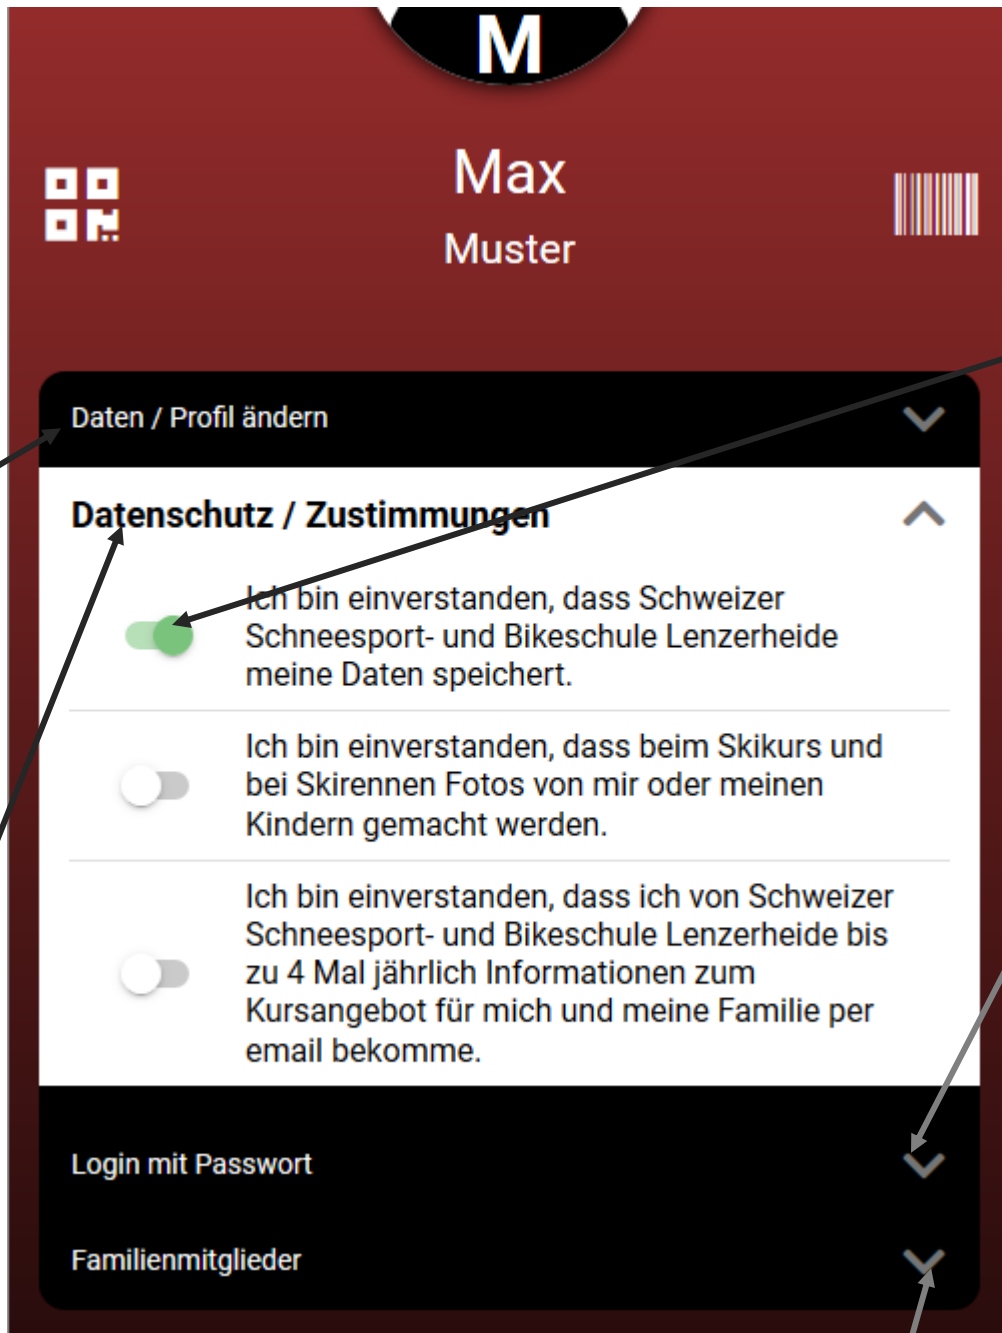

3. Datenverwaltung/schutz

Datenverwaltung – Hier kannst du deine Daten jederzeit anpassen

Deine Zustimmung hier ist für die Benutzung des Kundenportals zwingend erforderlich, daher kann dies hier nicht angepasst werden

Login ohne Link direkt auf Mobile

Die Datenschutzverwaltung ist mit unserem System direkt verknüpft und Änderungen werden direkt übertragen

Hier besteht die Möglichkeit zwischen Geschwistern in den Familien zu wechseln. Diese Familienverbindung ist in unserem System hinterlegt.

Familienmitglieder	
	Max Muster ANGEMELDET
	Flurin Muster ↔