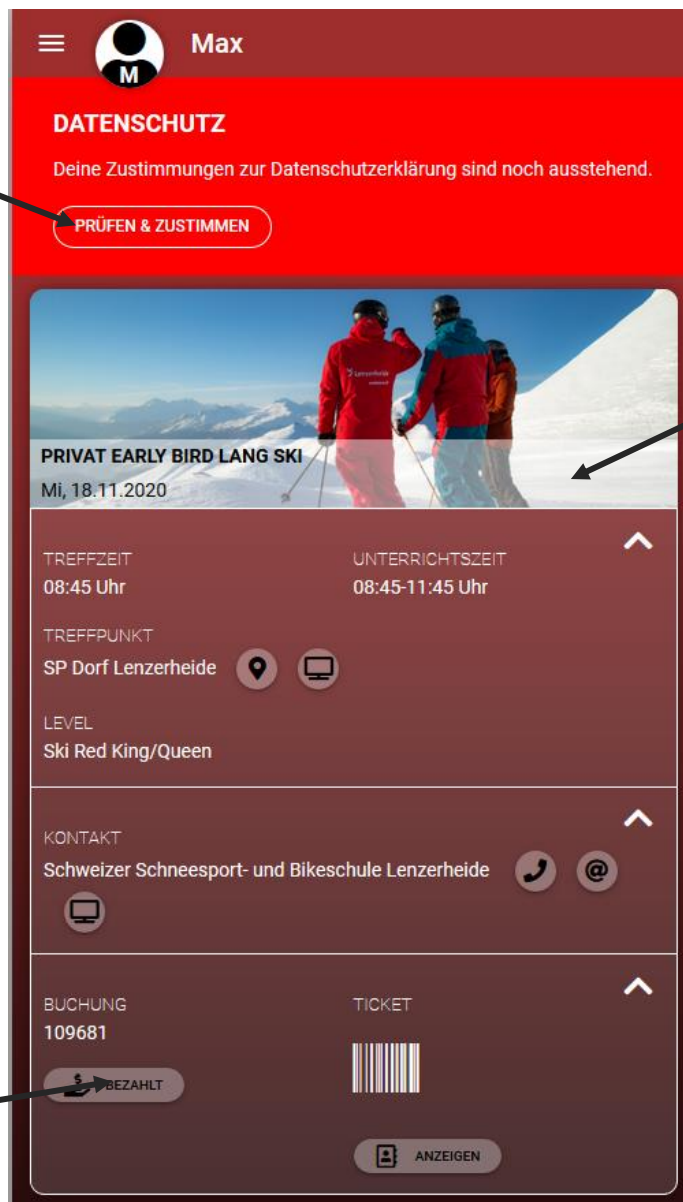

## Anleitung mySports – Kundenportal

Auf die Saison 20/21 führt die Schweizer Schneesportschule Lenzerheide das Kundenportal mySports ein. Die folgende Anleitung hilft dir beim Einrichten von mySports auf deinem Mobile Phone.

1. Bitte wähle den von uns per E-Mail gesendeten Link an.
2. Durch den Link gelangst du in das Kundenportal auf die Startseite (aktuelle Buchung)

Im nächsten Schritt findest du die Infos zum Datenschutz