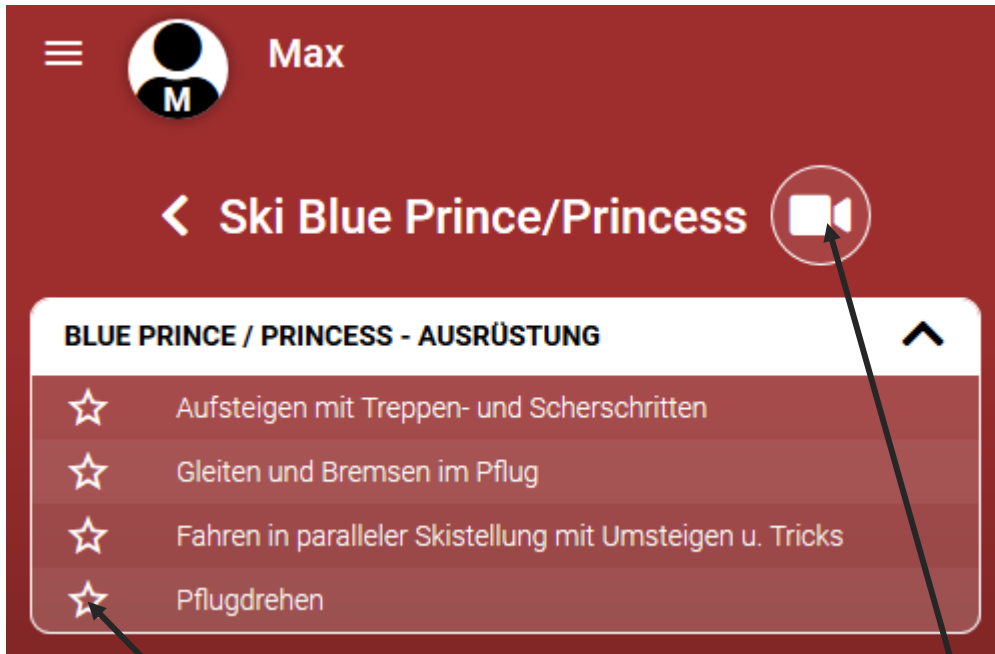

### SWISS SNOW LEAGUE

SKI SNOWBOARD

Ski Kids Village	0 / 4	☆
Ski Blue Prince/Princess	0 / 4	☆
Ski Blue King/Queen	0 / 4	☆
Ski Blue Star	0 / 4	☆
Ski Red Prince/Princess	0 / 4	☆
Ski Red King/Queen	0 / 4	☆
Ski Red Star	0 / 4	☆
Ski Black Prince/Princess	0 / 4	☆
Ski Academy Race	0 / 6	☆
Ski Academy Freestyle	0 / 6	☆
Ski Academy Freeride	0 / 6	☆

In den einzelnen Levels findest du die individuellen Lernziele

Wenn man auf die einzelnen Levels klickt, öffnen sich die spezifischen Lernziele.

Beim erfolgreichen Absolvieren des Lernziels wird dieser Stern vom Schneesportlehrer ausgefüllt.  
Wenn alle Formen des Levels erfüllt sind, bist du bereit für das nächste Level.