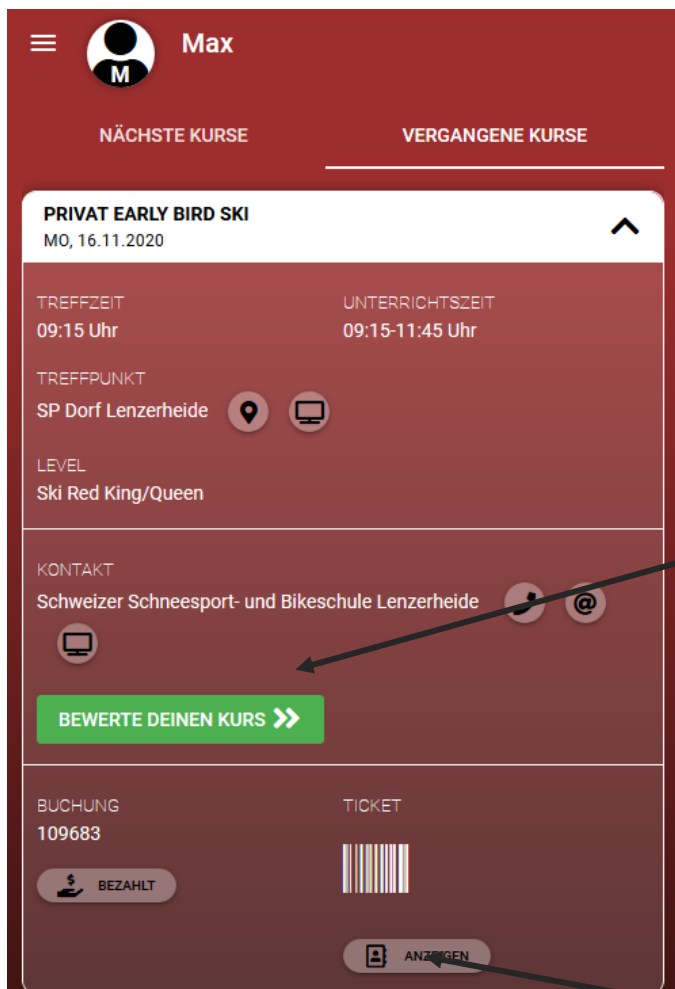

Login ohne Link direkt auf Mobile

Die Datenschutzverwaltung ist mit unserem System direkt verknüpft und Änderungen werden direkt übertragen

Hier besteht die Möglichkeit zwischen Geschwistern in den Familien zu wechseln. Diese Familienverbindung ist in unserem System hinterlegt.

Familienmitglieder	
	Max Muster <span style="float: right; background-color: green; color: white; padding: 2px 5px;">ANGEMELDET</span>
	Flurin Muster <span style="float: right; color: green;">↔</span>

#### 4. Angebote

Hier findest du aktuelle Angebote der Schneesportschule Lenzerheide

#### 5. Übersicht über deine gebuchten Kurse.

Hier kannst du deinen Kurs nach Kursende bewerten

Ein Beispiel des Tickets / der Kursbestätigung findest du auf der nächsten Seite

Dieses Ticket dient als Kursbestätigung für den Skilehrer. Bei Kursantritt musst du dies zwingend vorweisen können. Du kannst es ausdrucken oder auf deinem Handy zeigen.